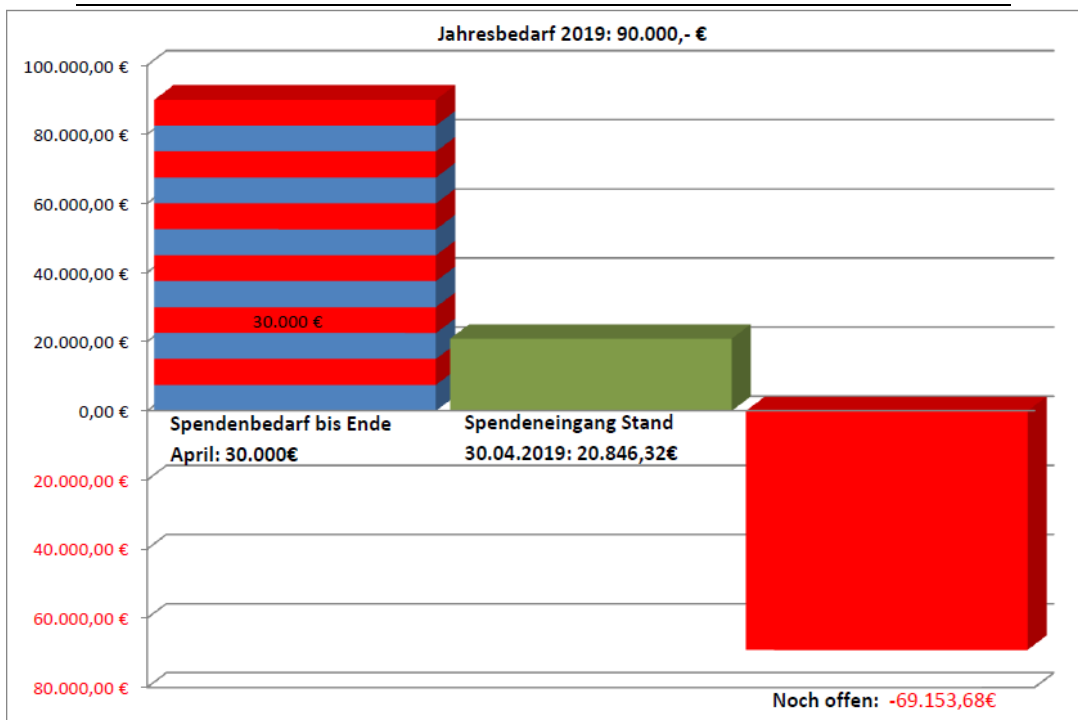

WER WIR SIND

Die Liebenzeller Gemeinschaft – seit 90 Jahren in Oettingen und seit über 15 Jahren in der Munninger Straße – gehört zum Liebenzeller Gemeinschaftsverband, einem freien Werk der evangelischen Landeskirche, dass sich ausschließlich aus Spenden finanziert.

Wir glauben, dass Gott es gut mit uns meint. Das hat er uns durch seinen Sohn Jesus Christus gezeigt. Deshalb gibt es uns.

Wenn Sie mehr wissen wollen, dann besuchen Sie uns auf unserer Homepage oder rufen Sie einfach an:

www.lgv-oettingen.de oder Tel.: (09082) 920 663

SPENDENSTAND DER GEMEINSCHAFT

Für alle finanzielle Unterstützung möchten wir Ihnen herzlich danken!